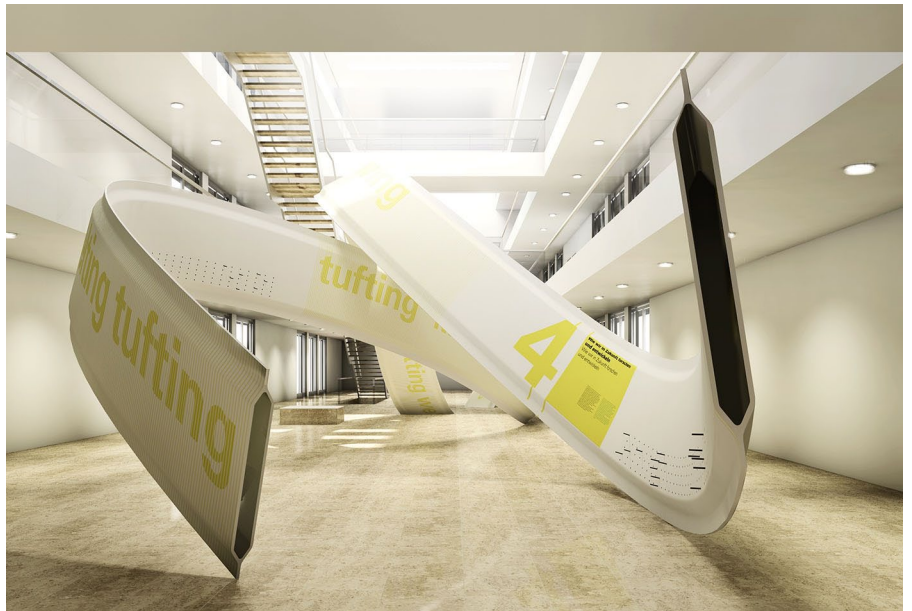

Pitch für ein Messe-Event
Kunde: Groz-Beckert, Albstadt
Agentur: Formstadt Architekten, München